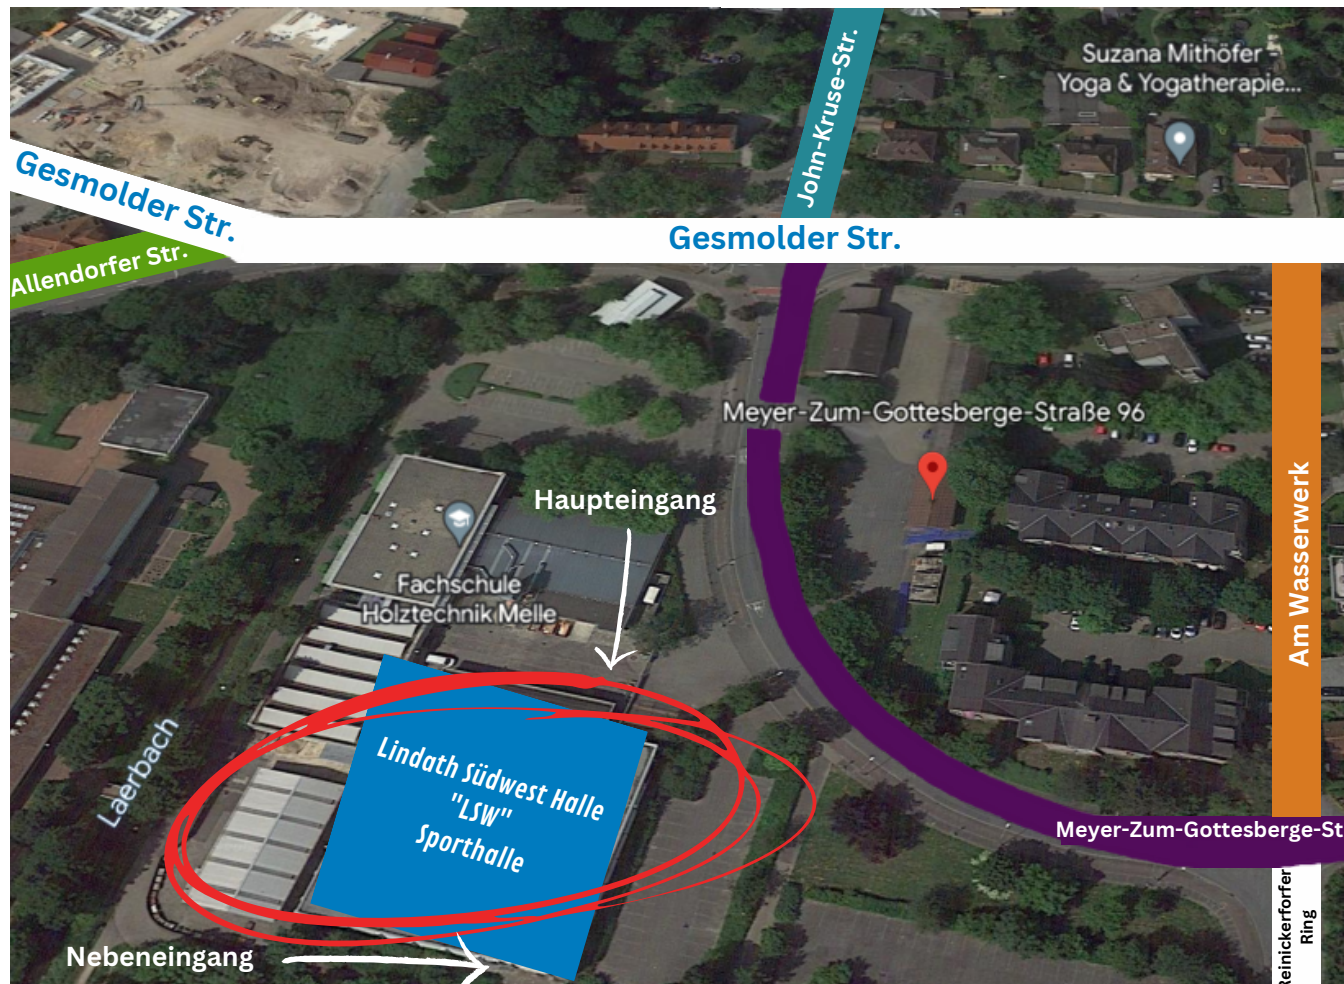

TSV Westerhausen-Föckinghausen e.V.

Kampfsport

ANFAHRTSBESCHREIBUNG
MELLE

Lindath Südwest Halle "LSW" Meyer-Zum-Gottesberge-Straße 96, 49324 Melle

[Google Maps HAUPTINGANG](#)

[Google Maps NEBENINGANG](#)